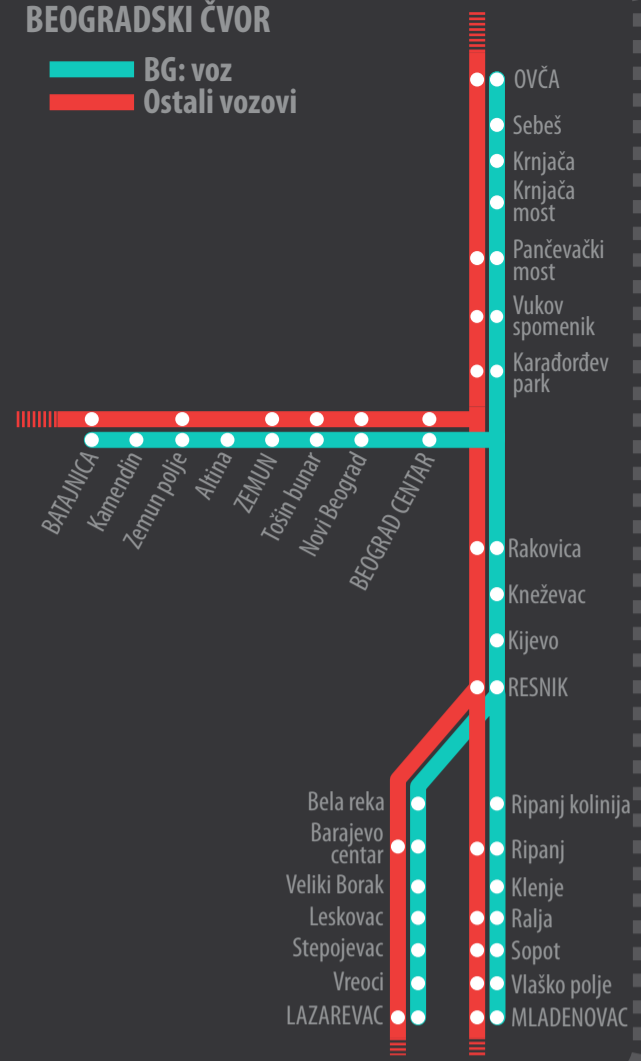

BEOGRADSKI ČVOR

BG: voz
Ostali vozovi

BG: voz
Ostali vozovi

Neka od usputnih stanica
(veći grad ili manje mesto kao orijentir,
ne staju uvek svi polasci vozova)