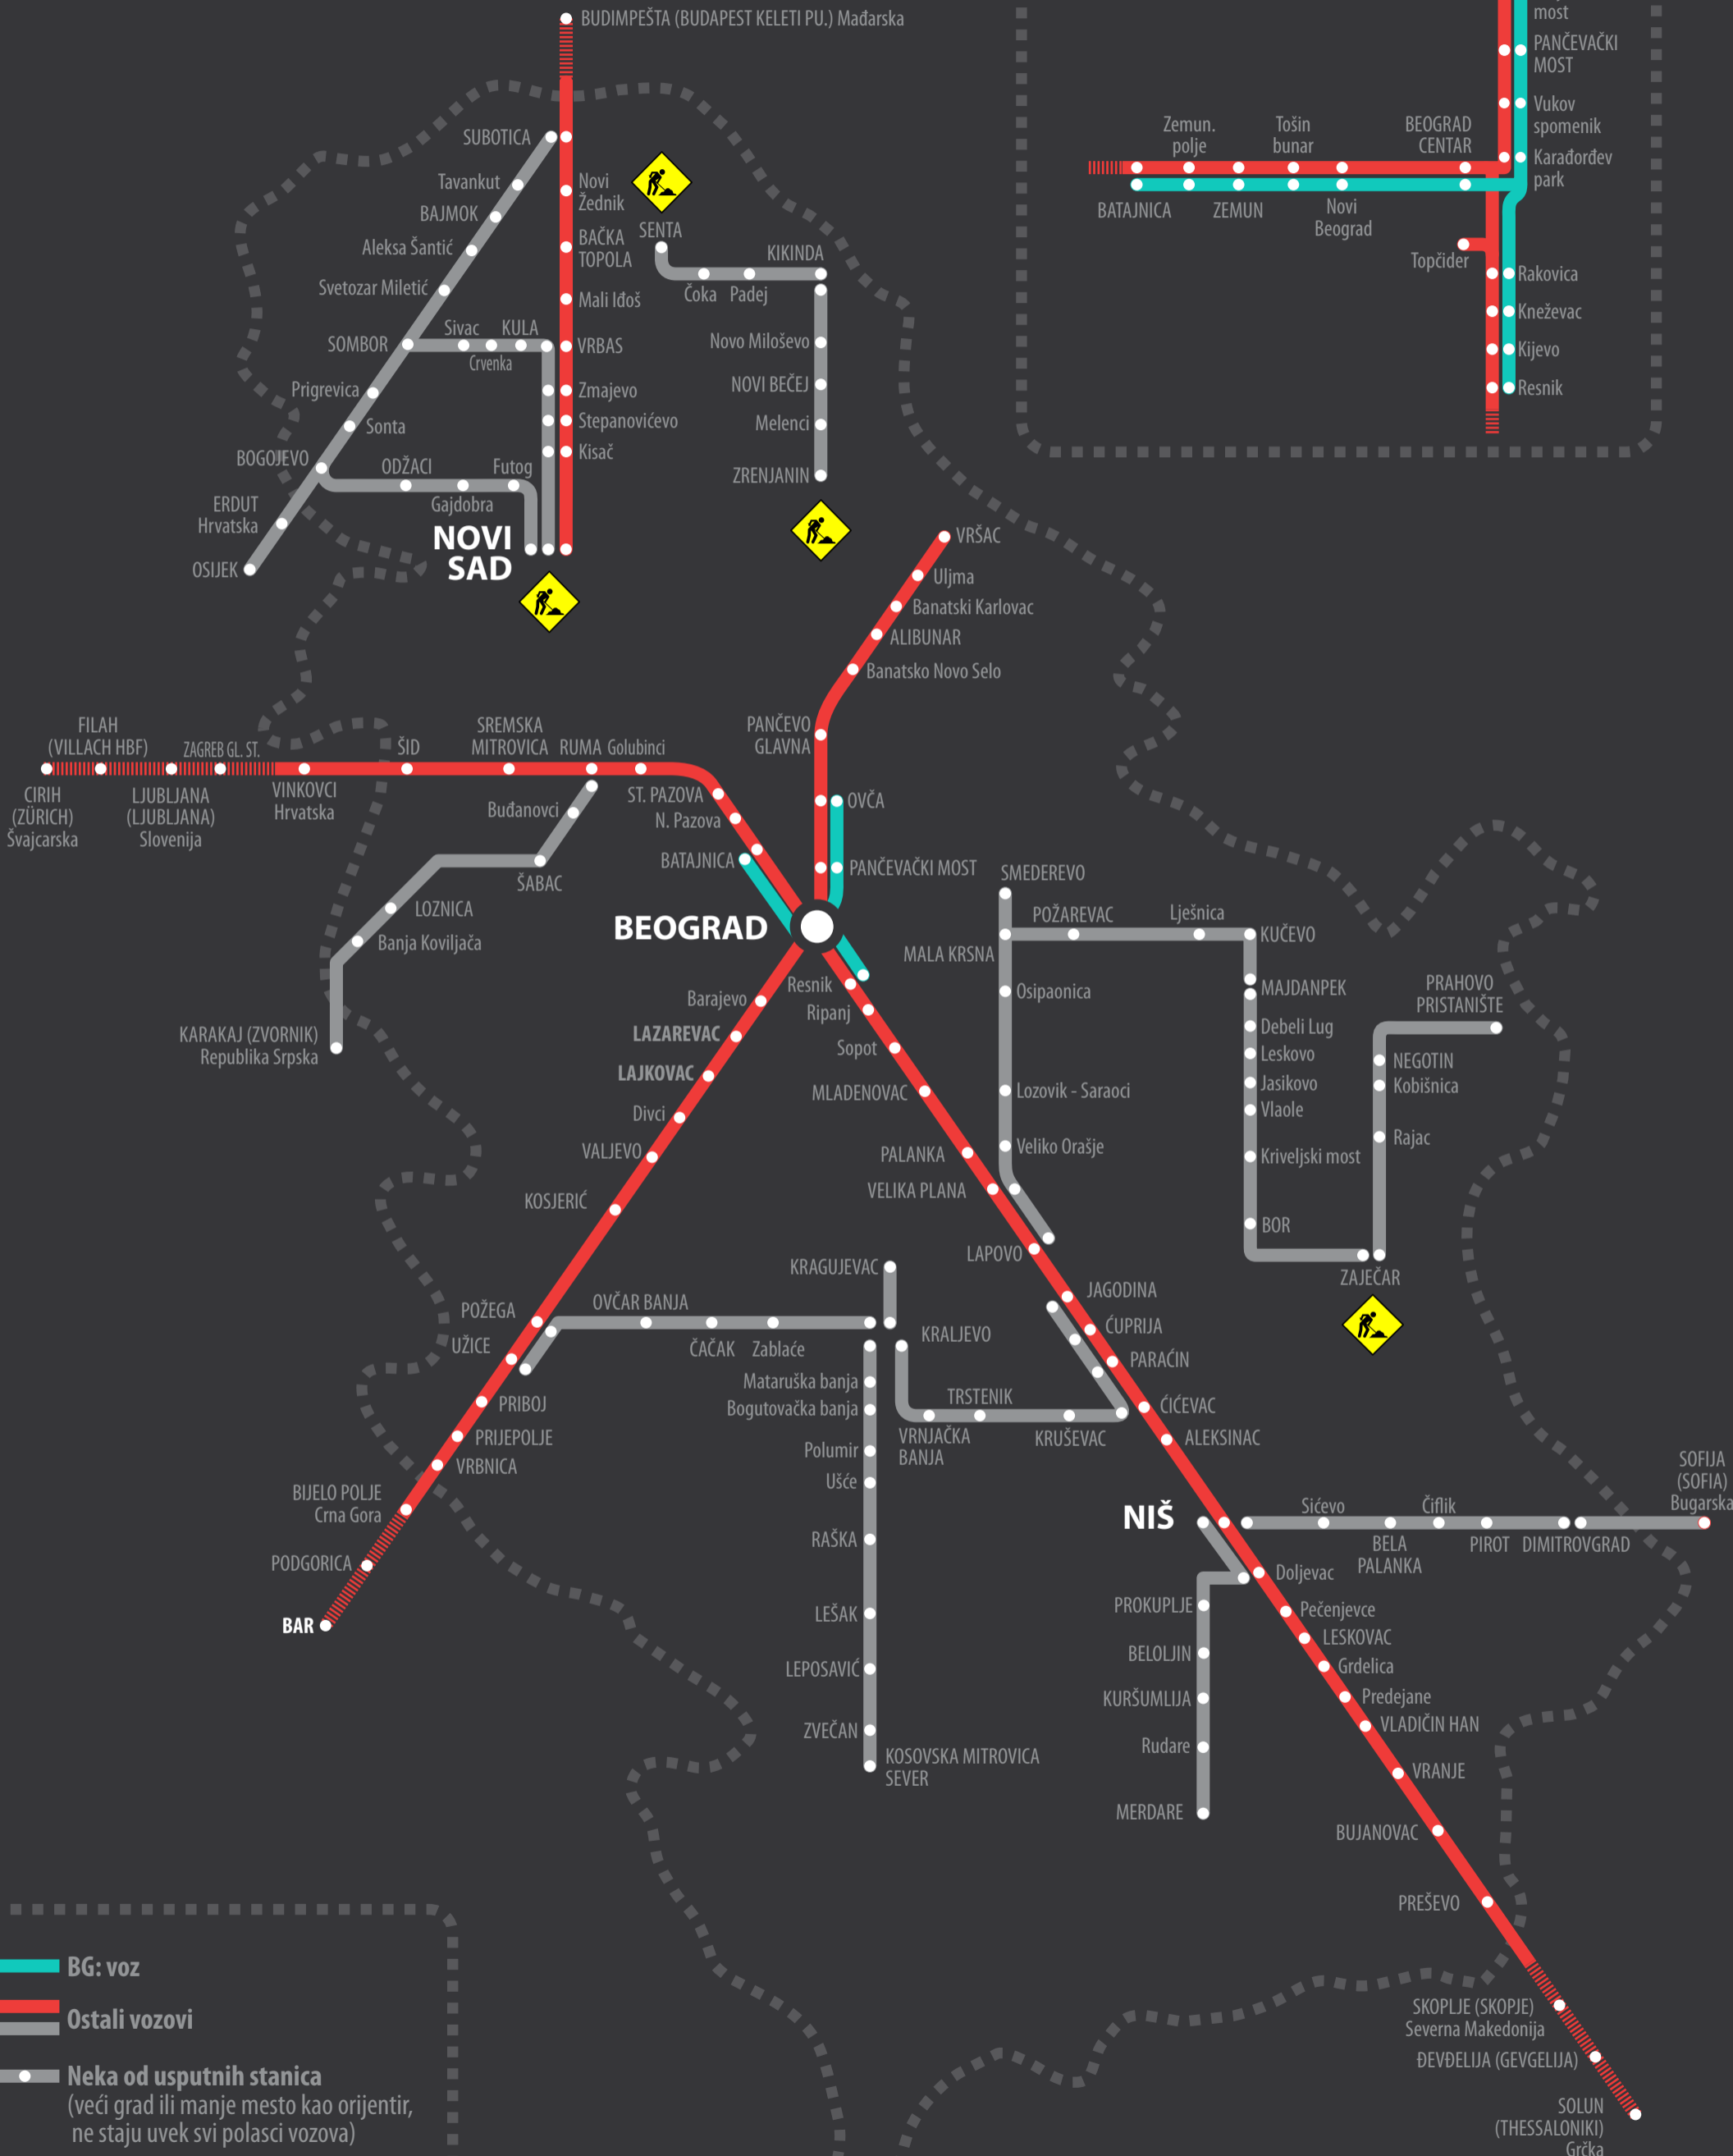

BEOGRADSKI ČVOR

BG: voz
Ostali vozovi

BG: voz
Ostali vozovi

Neka od usputnih stanica
(veći grad ili manje mesto kao orijentir,
ne staju uvek svi polasci vozova)